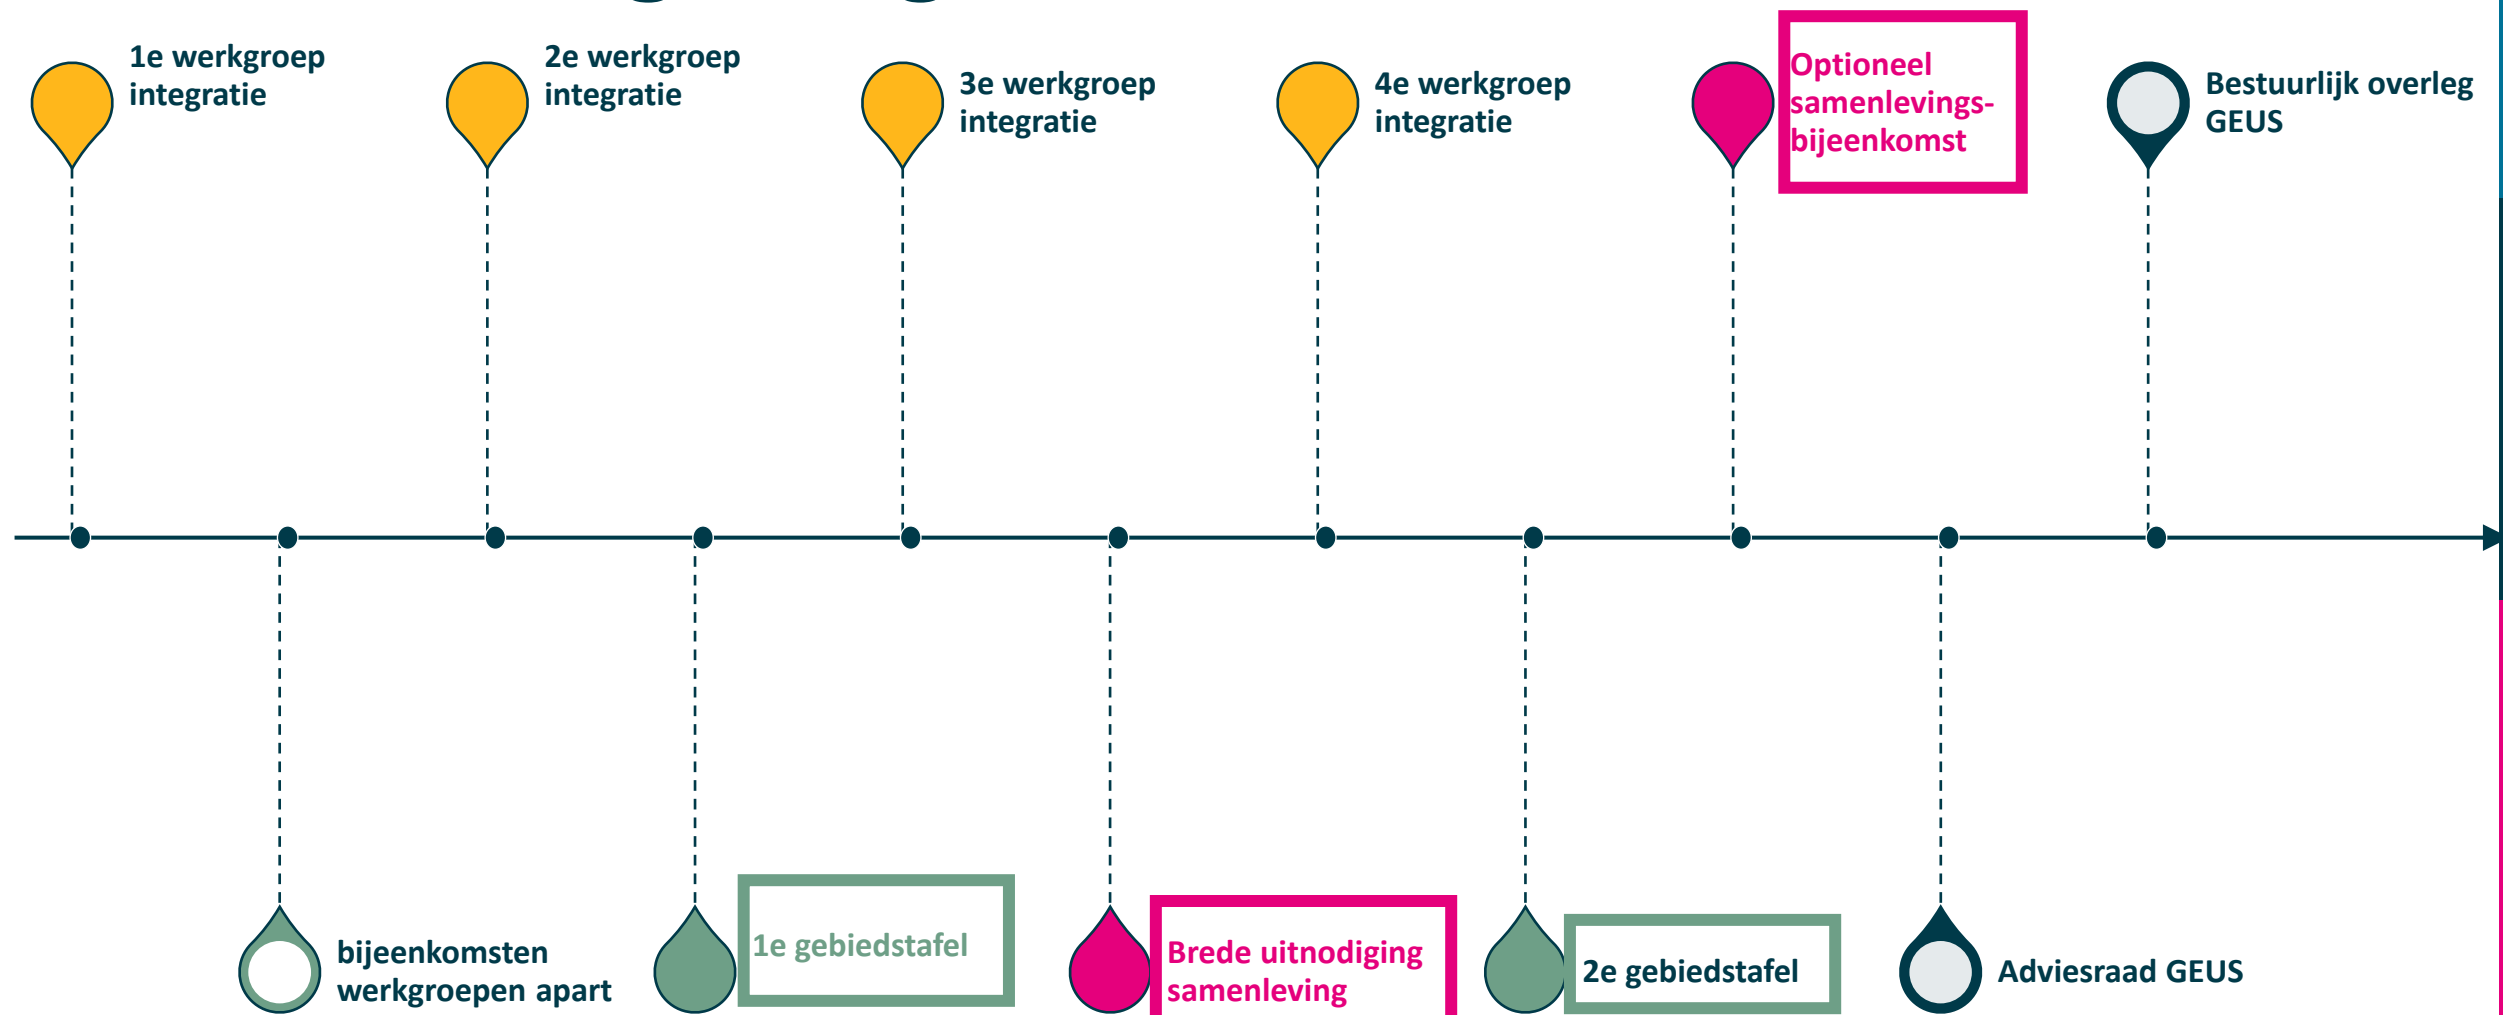

Doel van vandaag: presentatie werkgroepen

Landbouw

Recreatie

Leefbaarheid:
Garderen, Elspeet,
Uddel, Speuld

Water en natuur

GEBIEDSAANPAK
GEUS

SAMENWERKEN AAN EEN
TOEKOMSTBESTENDIG GEBIED

Waar werken we naartoe?

Plan op
hoofdpijnen

Ontwikkel
strategie

Samenwerkings overeenkomst

GEBIEDSAANPAK
GEUS

SAMENWERKEN AAN EEN
TOEKOMSTBESTENDIG GEBIED

Integratiefase

Wat is belangrijk vanavond?

- Gebruik vanavond om goed te luisteren en elkaars inbreng te begrijpen
- Stel vragen als iets niet duidelijk is
- Tijdens de borrel: met elkaar in gesprek op basis van eerste indrukken

**GEBIEDSAANPAK
GEUS**

SAMENWERKEN AAN EEN
TOEKOMSTBESTENDIG GEBIED

Planning Integratiefase

**GEBIEDSAANPAK
GEUS**

SAMENWERKEN AAN EEN
TOEKOMSTBESTENDIG GEBIED

Planning Integratiefase

Wat	Wanneer
Werkgroep integratie 1^e	Maandag 15 januari
Bijeenkomst werkgroepen apart	Maandag 29 januari
Werkgroep integratie 2^e	Maandag 12 februari
Gebiedstafel 1^e	Maandag 4 maart
Werkgroep integratie 3^e	Maandag 18 maart
Brede uitnodiging samenleving	Maandag 25 maart
Werkgroep integratie 4^e	Dinsdag 2 april
Gebiedstafel 2^e	Maandag 8 april
Optioneel Brede uitnodiging samenleving	Maandag 22 april
Adviesraad GEUS	Week 13 mei
Bestuurlijk overleg GEUS	Week 27 mei